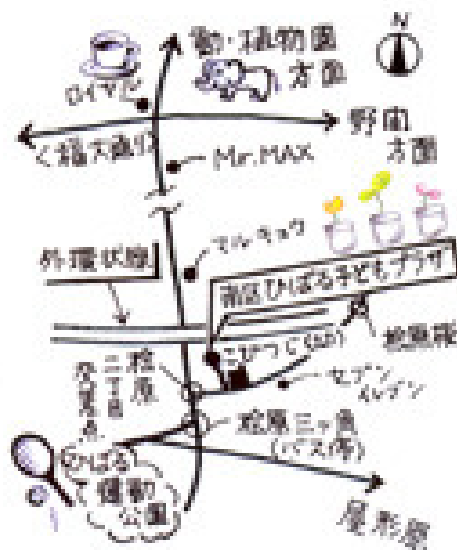

南区ひばる子どもプラザは

乳幼児とその保護者がいつでも自由に訪問して遊ぶことができる場所です。

子育て情報の提供をします！

福岡市の子育てに関する情報等を掲示板や情報ファイルで閲覧することができます。

その他、子育てに関する様々な情報を提供いたします。

皆さんからの情報もお待ちしています。

「ちいさな木」とは

子ども達には、若木が添え木をしてもらいながら“おおきな樹”に育っていくように、子ども達が大人の助けによって生き生きと伸びやかに育ってほしいと願い、

「ちいさな木」と名づけました。

去えあう子育てを通して、家族と地域の樹と共に育っていきましょう。

南区ひばる子どもプラザのご案内

住所：〒811-1355
福岡市南区松原2丁目41-9

電話：(092)555-6565
ファックス：(092)555-6565
HP：http://chisanaki.kidslive.tv

開館時間：火曜日～日曜日
10:00～16:00

休館日：毎週月曜日・第2日曜日 専用サイト
年末年始（12月29日～1月3日）

- ・その他、自然災害発生など特別な場合のみ臨時休館することがあります。
- ・駐車場はありません。

交通：バス番号 55・56・152など
松原三ツ角バス停で下車徒歩2分

南区ひばる子どもプラザ ちいさな木

福岡市南区松原2丁目41-9

電話：092-555-6565

ご利用について

【対象】

0歳から就学前の乳幼児とその保護者、
区外・市外の方もご利用いただけます。
予約の必要はありません。