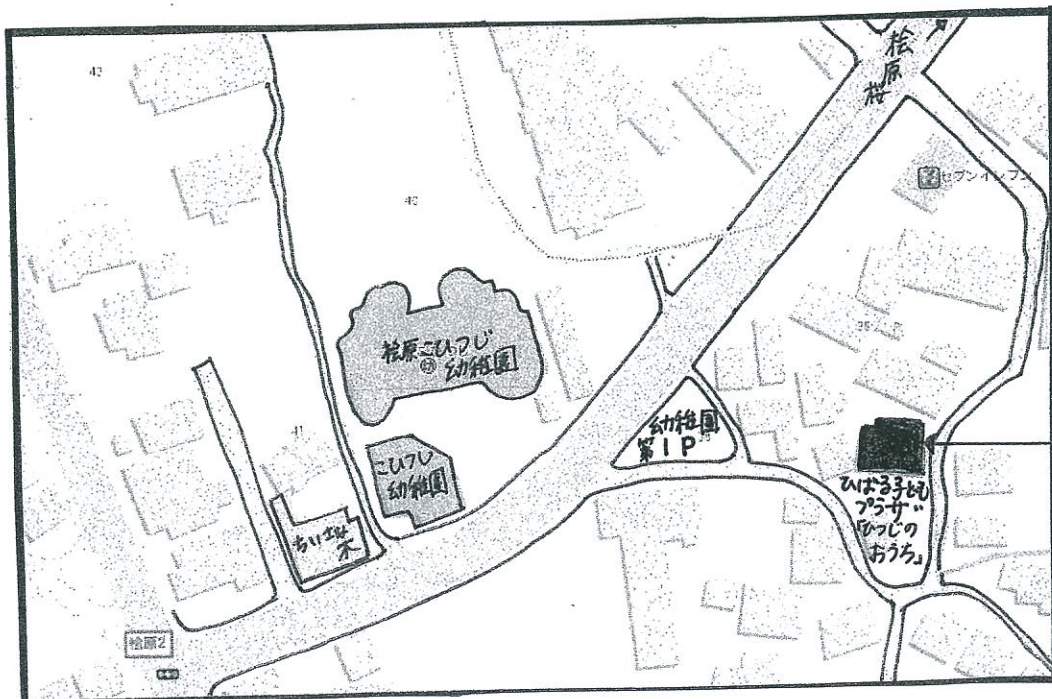

# 移転のお知らせ

ひばる子どもプラザちいさな木は、4月1日より以下の住所に移転します。それに伴い 名称が「ひつじのおうち」に生まれ変わります。お友だちのお家に遊びに来たような、懐かしい雰囲気のあるプラザです。

皆様には、6年間「ちいさな木」にご来館して頂きありがとうございました。

今後も新プラザ「ひつじのおうち」を宜しくお願い致します。お友だちを誘って遊びに来て下さいね。

お待ちしております！

<p><b>ひばる子どもプラザ</b> <b>「ひつじのおうち」</b></p>	<p>・開館時間 月曜日～土曜日 10:00～16:00</p>
<p>・住所 〒811-1355 南区松原2-36-15</p>	<p>・休館日 毎週日曜日・第1土曜日 年末年始(12月29日～1月3日)</p>
<p>・電話 092-555-6565</p>	<p>※ 幼稚園の駐車場には 停めないので下さい。</p>